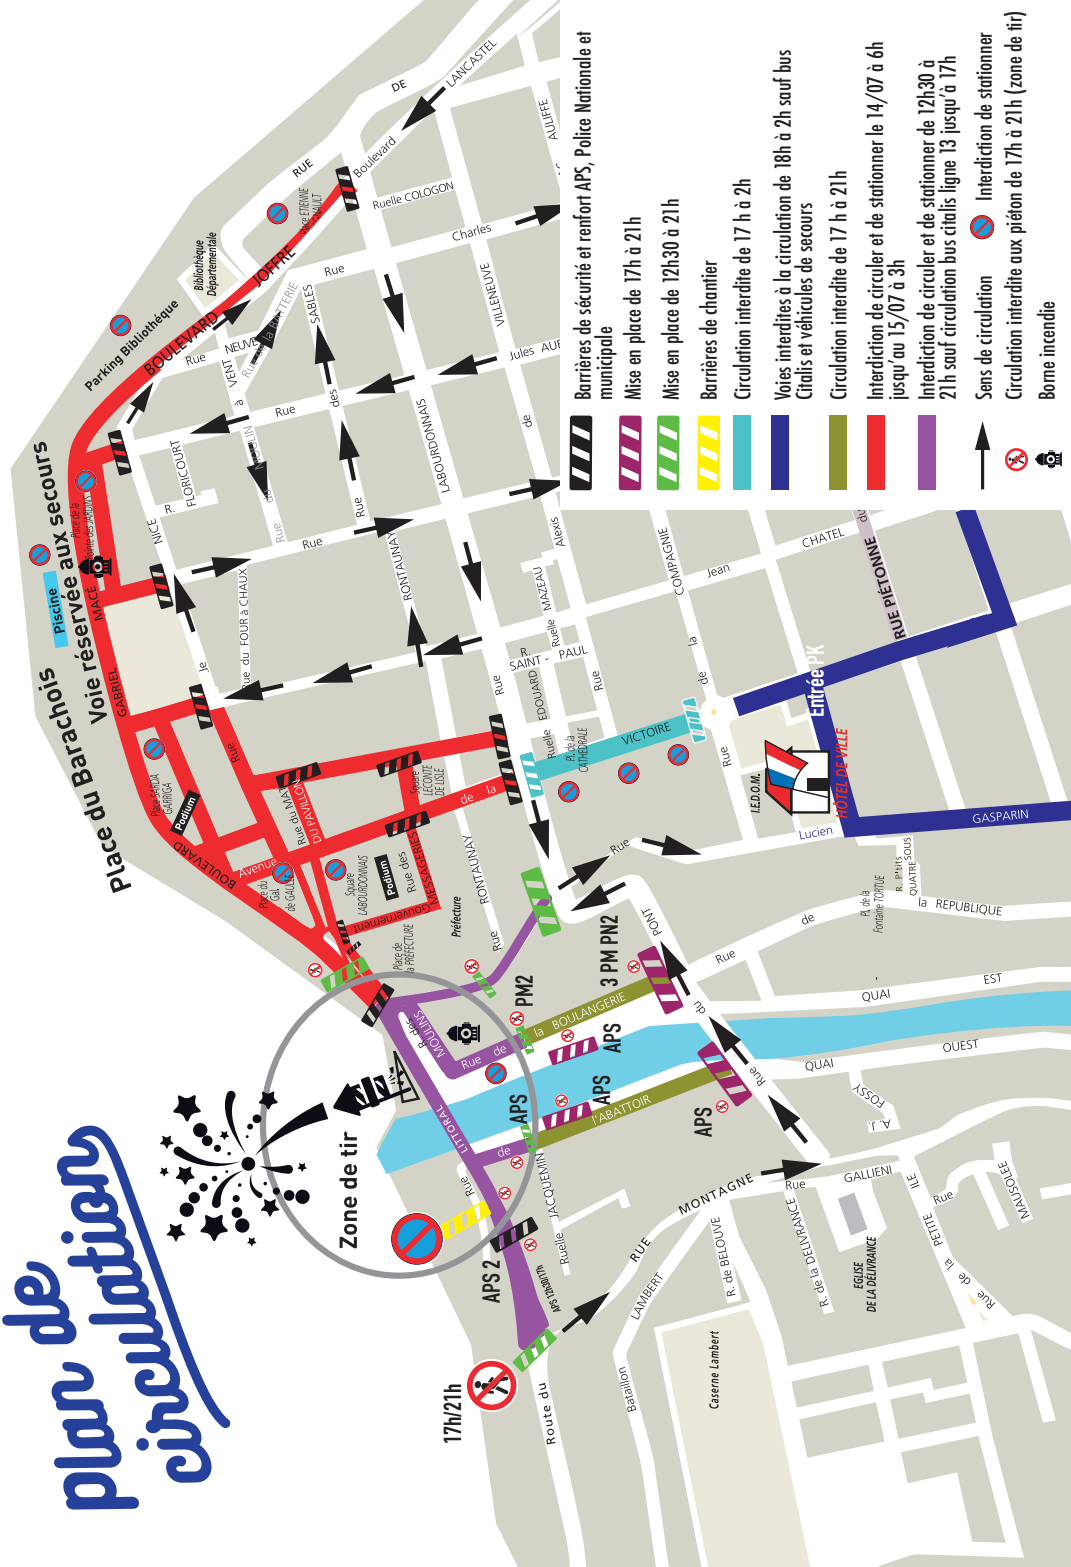

- Le premier à **18h12**
- Le second à **19h15**
- La ligne N°5 assurera ses horaires habituels, c'est à dire à **18h06, 18h19, 18h34, 18h48 et 19h02.**

Pour les autres secteurs de la ville, les **lignes régulières** assureront leurs trajets à leurs **horaires** habituels de **jour férié.**

Navettes Taxi au départ de l'Hôtel de Ville

Vers La Montagne / Bellepierre / Le Brûlé

Navettes Taxi en correspondance au Parc Aquatique

Vers Saint-François / Montgaillard Bois de Nèfles / Prima / La Bretagne / Domenjod / Illet Quinquina

Déviations Réseau Citalis

A partir de 6h00 : Lignes 11, 13 et 19 ▶ Terminus à l'Hôtel de Ville (rue Pasteur).

A partir de 17h00 : Ligne 16 ▶ Déviation dans le sens aller par le Boulevard Sud et Le Pont Vinh San pour rejoindre le Bas de La Rivière.

A partir de 17h00 : ligne 14 ▶ Déviation par la rue Félix Guyon dans le sens aller puis par la rue Lucien Gasparin dans le sens retour.

Plan de circulation

Place du Barchois
Voie réservée aux secours
 piscine
 MACE
 17h/21h