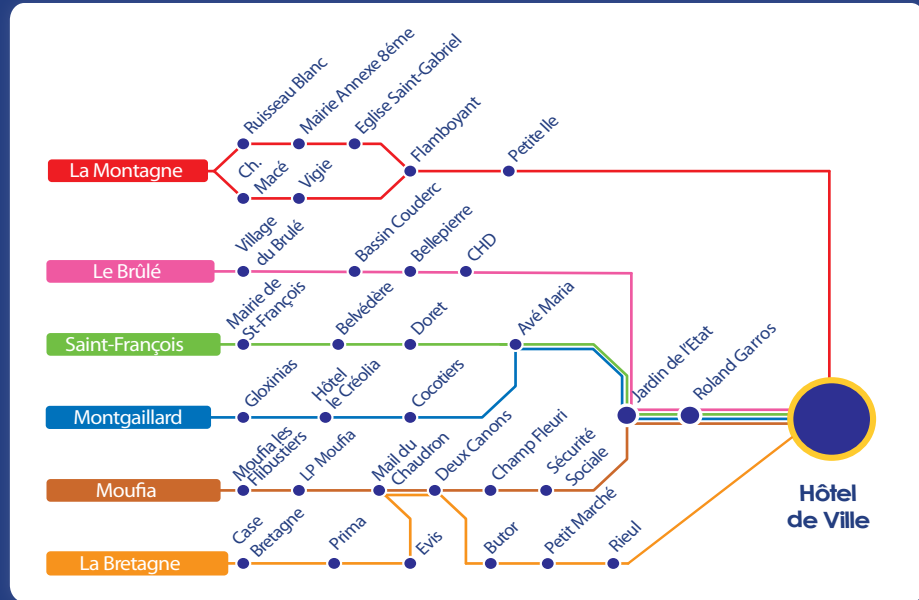

SAINT-DENIS - BARACHOIS
1848-2017

NAVETTES

FESTIVITÉS DU 20 DÉCEMBRE

DE 21H00 À 01H00

Départ des navettes
toutes les heures
depuis l'Hôtel de Ville !

Lignes 5, 6, 7, 8 et 13 taxibus : terminus à « Océan » à partir de 16h00. Arrêts non desservis : « Ecole Centrale », « Rieul », « Hôtel de Ville » et « Victoire ».

Lignes 10, 11, 12, 14, 19, 21, 22 taxibus, 22A et 23 : terminus à « Jardin de l'Etat » à partir de 13h00. Arrêts non desservis : « Garros », « Paris », « Hôtel de Ville », « Victoire », « Chatel », « Gounod », « Gare Routière », « Dodu » et « Lacaze ».

Ligne 16 taxibus : A partir de 16h00, sens ALLER dévié par la rue Lucien GASPARDIN. Arrêt non desservi : « Victoire ». Sens RETOUR dévié par le pont Vinh San. Arrêts non desservis : « Hôtel de Ville », « Paris », « Victoire » et « Le Pont ».