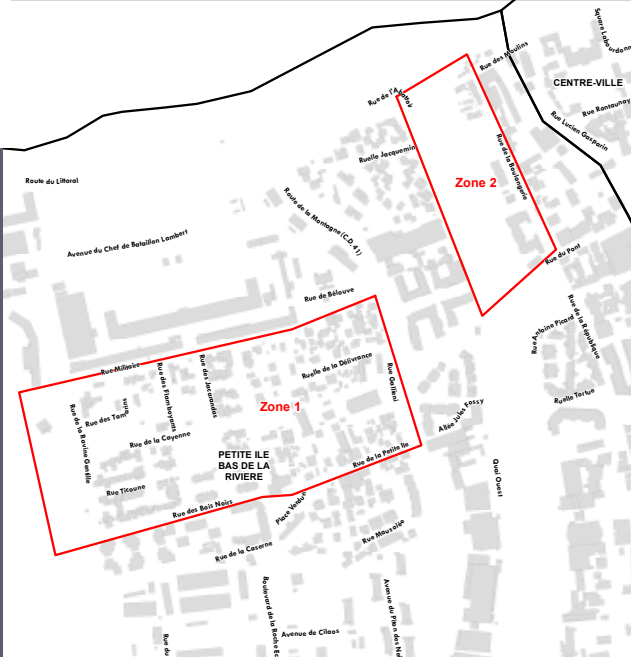

STOP DENGUE

**WORLD
CLEANUP
DAY 2021**

NÉTOY NOUT VIL

Bas de La rivière · Petite Ile

Rue militaire · rue de la ravine gentille · rue des bois noirs · rue de la petite ile · rue Gallieni rue de l'abattoir · quai ouest · rue de la boulangerie · rue de la république · rue Antoine Picard

*Capitale Outre-mer
en Mouvement*

LISTES DES PÉRIMÈTRES CONCERNÉS SUR
WWW.SAINTDENIS.RE

STOP DENGUE TRAQUE AUX GÎTES LARVAIRES

 14 sept. 2021 • Bas de La Rivière • Petite Ile

- Je vide ma cour
- Le **13 septembre**, je sors mes déchets verts et encombrants.
- Le **14 septembre**, je peux aider les équipes de la Ville et les associations à ramasser les déchets dans mon quartier.

 13 SEPTEMBRE 2021

Bois de Nèfles

 15 SEPTEMBRE 2021

Saint-François • Montgaillard

 14 SEPTEMBRE 2021

Marcadet • Centre-Ville • Bas de La Rivière
Petite Ile • Grande Chaloupe

 16 SEPTEMBRE 2021

Le Brûlé • Bellepierre